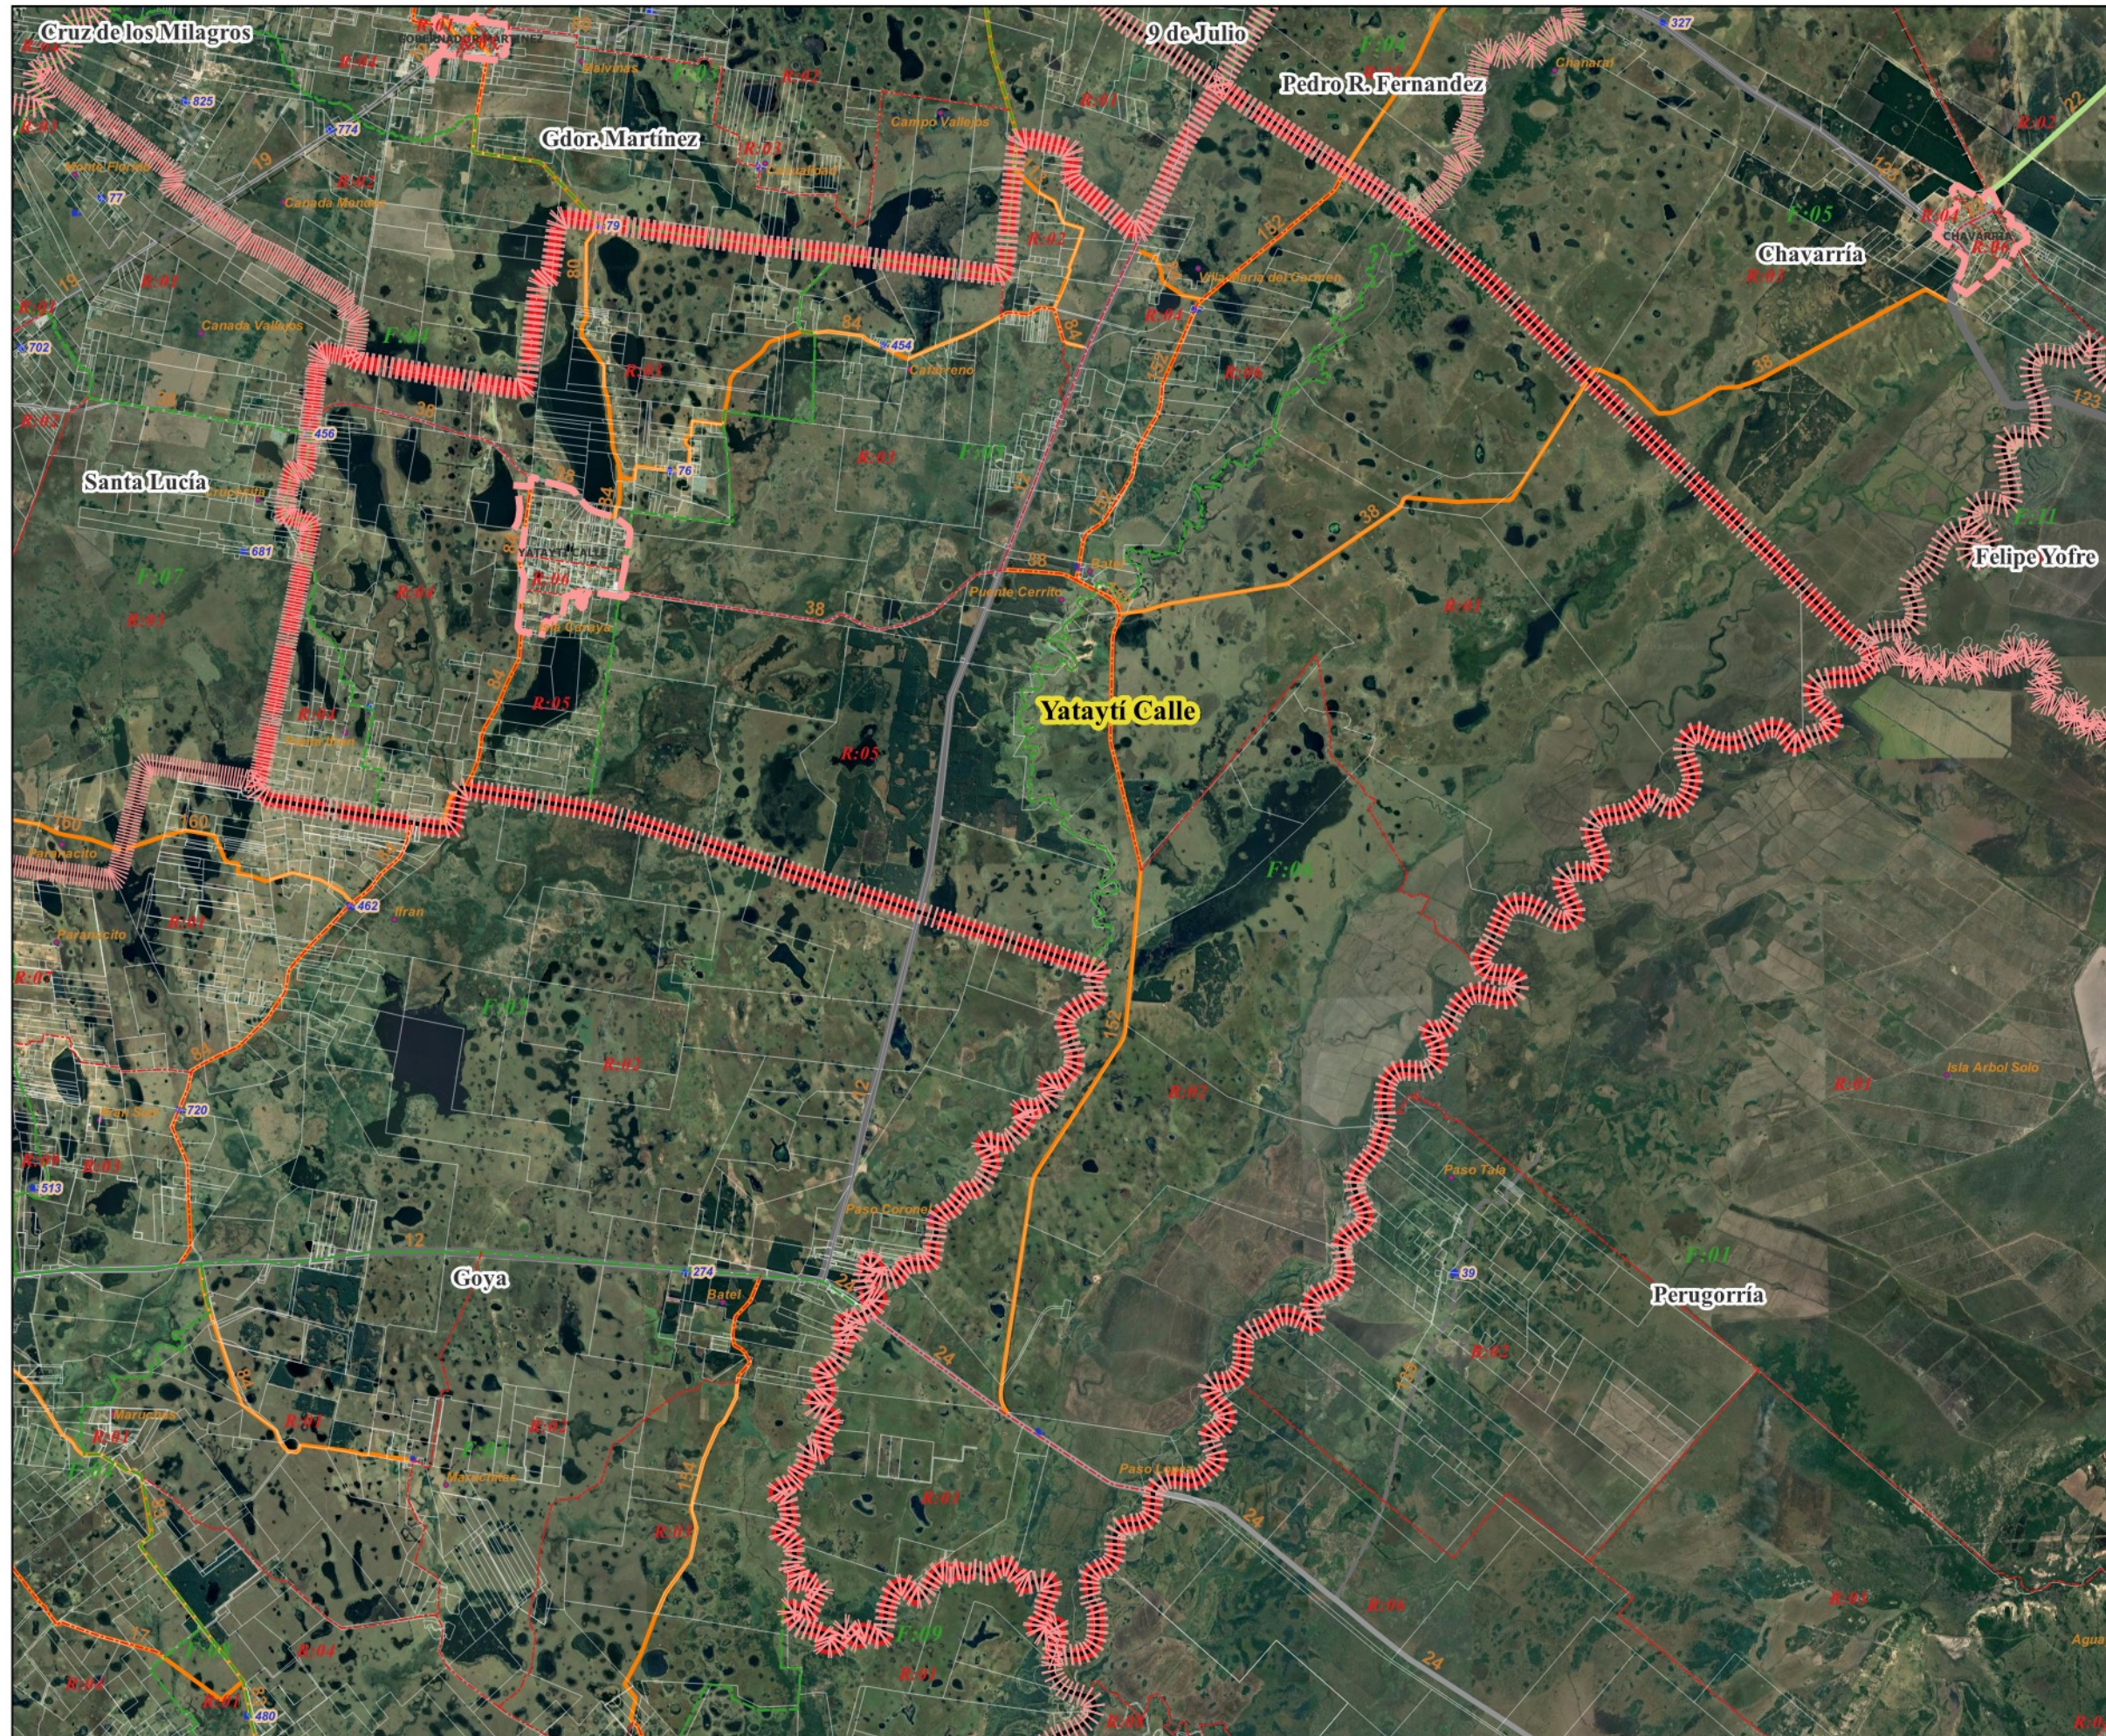

# Provincia de CORRIENTES

## Departamento: Lavalle - Municipio: Yataytí Calle

#### REFERENCIA

Municipio Seleccionado	Parajes: Nombre
<b>Limites S/Censo 2022</b>	<b>Red Vial</b>
Internacional	Ex-Ferrocarril
Interprovincial	Pavimento (Ruta Nacional)
Departamento	Pavimento
Fracción: ej.: F:02	Ripio
Radio: ej.:R:03	Suelo Seleccionado
Municipios	Tierra (Ruta Provincial)
Localidades	<b>Google Satellite</b>
Parcelas Catastrales	
Escuelas: N°	